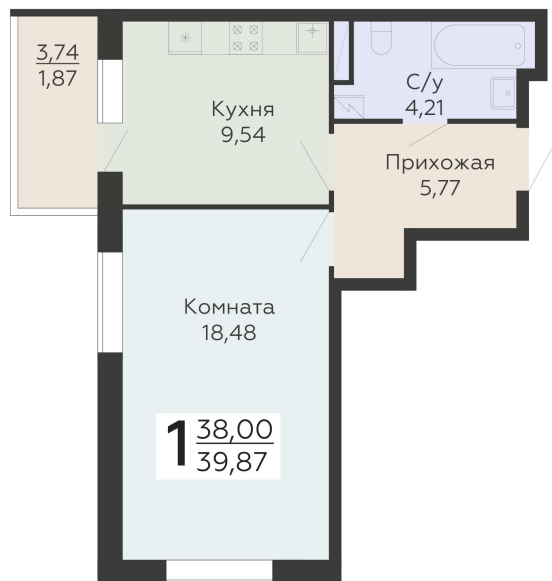

ЖИЛОЙ КОМПЛЕКС

НИКИТИНСКИЕ САДЫ

Подъезд 2

1-комнатная
квартира

<https://rzv.ru/choice-flat/flat-6925857/>

г. Воронеж, Воронеж, ул. Покровская, 19

№ квартиры: 443

Этаж: 12

Площадь: 39.87 кв. м.

Стоимость м2: 126 700

Стоимость: 5 051 529

Действительно на: 12.04.2026

Расположение на этаже

Расположение на генплане

развитие

RZV.RU