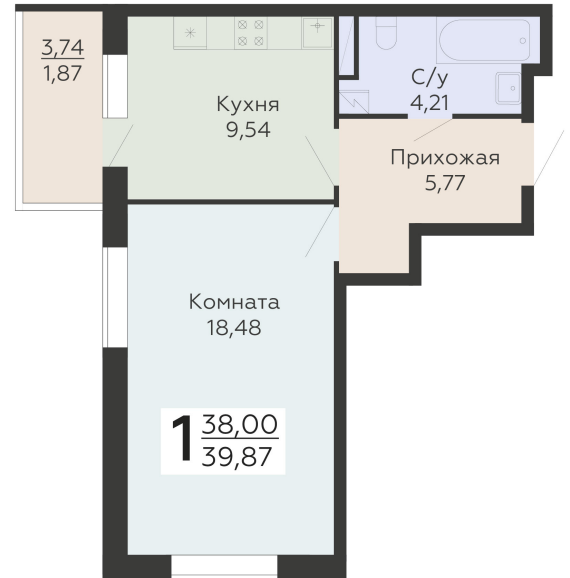

ЖИЛОЙ КОМПЛЕКС

НИКИТИНСКИЕ САДЫ

Подъезд 2

1-комнатная  
квартира

<https://rzv.ru/choice-flat/flat-6925857/>

г. Воронеж, Воронеж, ул. Покровская, 19

№ квартиры: 443

Этаж: 12

Площадь: 39.87 кв. м.

**Стоимость м2: 127 700**

**Стоимость: 5 091 399**

Действительно на: 27.06.2026

### Расположение на этаже