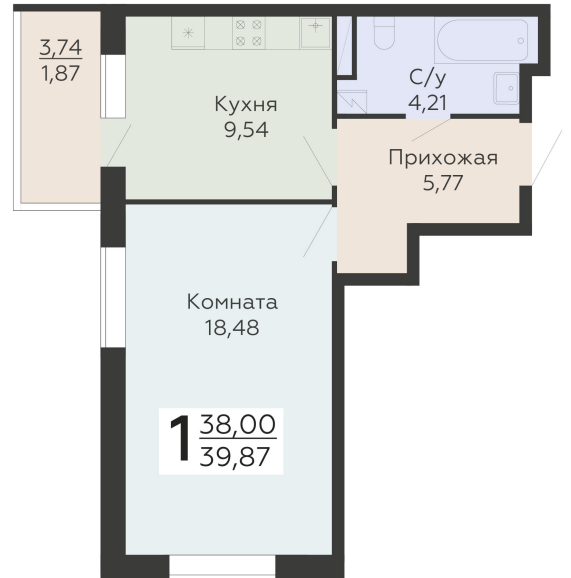

ЖИЛОЙ КОМПЛЕКС

НИКИТИНСКИЕ САДЫ

Подъезд 2

1-комнатная  
квартира

<https://rzv.ru/choice-flat/flat-6925858/>

г. Воронеж, Воронеж, ул. Покровская, 19

№ квартиры: 458

Этаж: 13

Площадь: 39.87 кв. м.

**Стоимость м2: 127 700**

**Стоимость: 5 091 399**

Действительно на: 27.06.2026

### Расположение на этаже