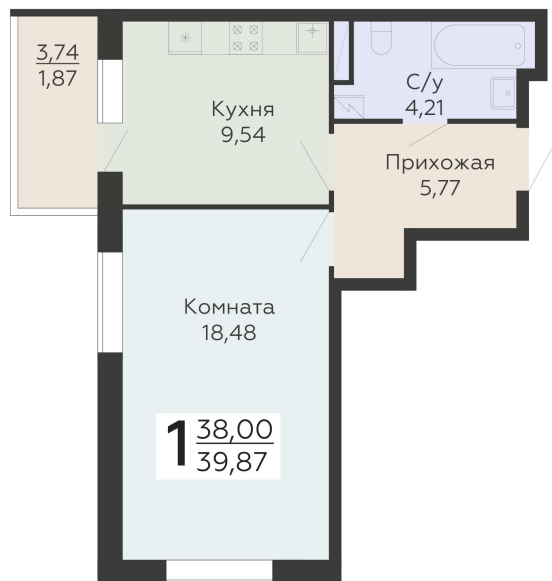

ЖИЛОЙ КОМПЛЕКС

НИКИТИНСКИЕ САДЫ

Подъезд 2

1-комнатная
квартира

<https://rzv.ru/choice-flat/flat-6925858/>

г. Воронеж, Воронеж, ул. Покровская, 19

№ квартиры: 458

Этаж: 13

Площадь: 39.87 кв. м.

Стоимость м2: 126 700

Стоимость: 5 051 529

Действительно на: 12.04.2026

Расположение на этаже

Расположение на генплане

развитие

RZV.RU