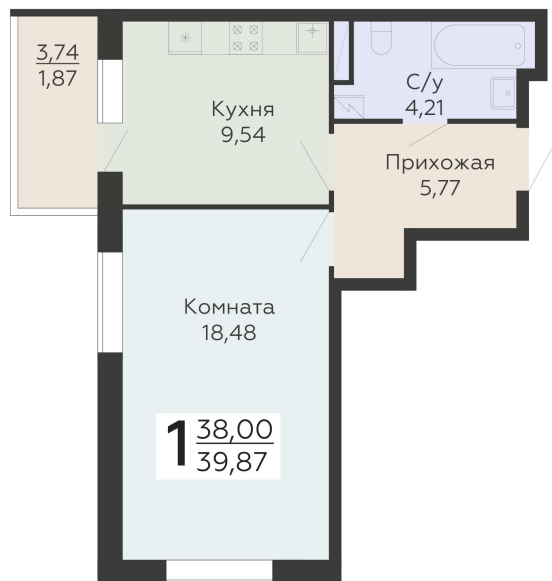

ЖИЛОЙ КОМПЛЕКС

НИКИТИНСКИЕ САДЫ

Подъезд 2

1-комнатная  
квартира

<https://rzv.ru/choice-flat/flat-6925861/>

г. Воронеж, Воронеж, ул. Покровская, 19

№ квартиры: 398

Этаж: 9

Площадь: 39.87 кв. м.

**Стоимость м2: 126 700**

**Стоимость: 5 051 529**

Действительно на: 12.04.2026

### Расположение на этаже