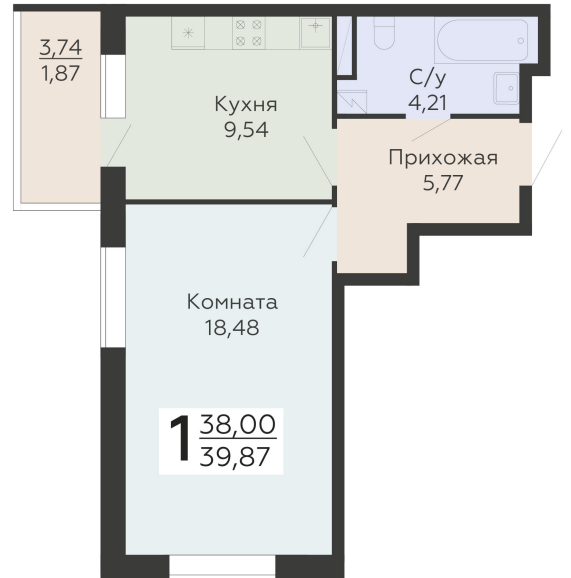

ЖИЛОЙ КОМПЛЕКС

НИКИТИНСКИЕ САДЫ

Подъезд 2

1-комнатная
квартира

<https://rzv.ru/choice-flat/flat-6925862/>

г. Воронеж, Воронеж, ул. Покровская, 19

№ квартиры: 428

Этаж: 11

Площадь: 39.87 кв. м.

Стоимость м2: 127 700

Стоимость: 5 091 399

Действительно на: 27.06.2026

Расположение на этаже

Расположение на генплане

развитие

RZV.RU