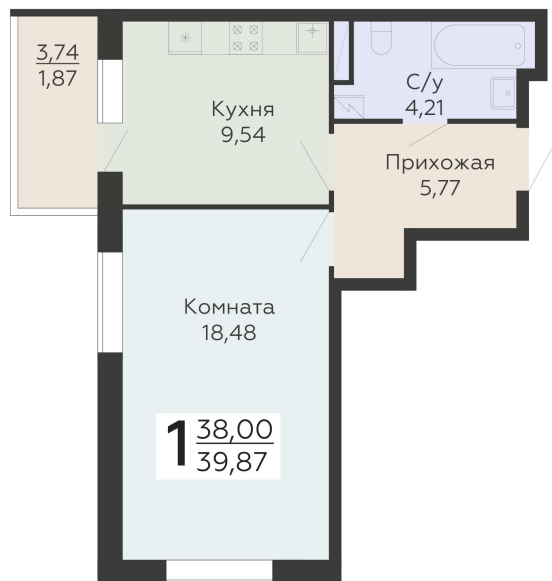

ЖИЛОЙ КОМПЛЕКС

НИКИТИНСКИЕ САДЫ

Подъезд 2

1-комнатная
квартира

<https://rzv.ru/choice-flat/flat-6925862/>

г. Воронеж, Воронеж, ул. Покровская, 19

№ квартиры: 428

Этаж: 11

Площадь: 39.87 кв. м.

Стоимость м2: 126 700

Стоимость: 5 051 529

Действительно на: 12.04.2026

Расположение на этаже

Расположение на генплане

развитие

RZV.RU