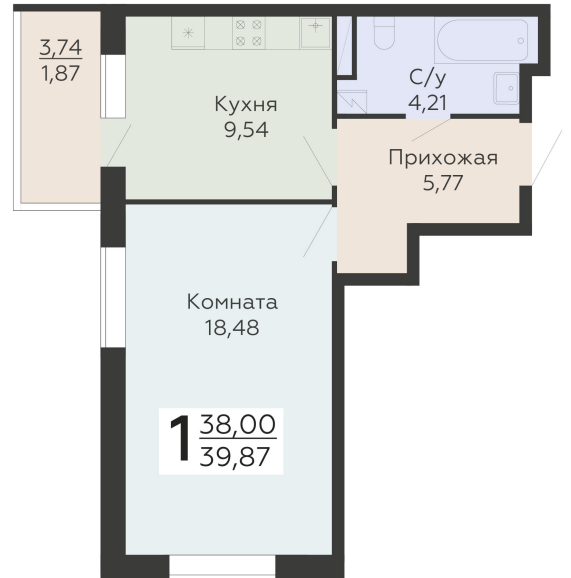

ЖИЛОЙ КОМПЛЕКС

НИКИТИНСКИЕ САДЫ

Подъезд 2

1-комнатная
квартира

<https://rzv.ru/choice-flat/flat-6925863/>

г. Воронеж, Воронеж, ул. Покровская, 19

№ квартиры: 488

Этаж: 15

Площадь: 39.87 кв. м.

Стоимость м2: 127 700

Стоимость: 5 091 399

Действительно на: 27.06.2026

Расположение на этаже

Расположение на генплане

развитие

RZV.RU