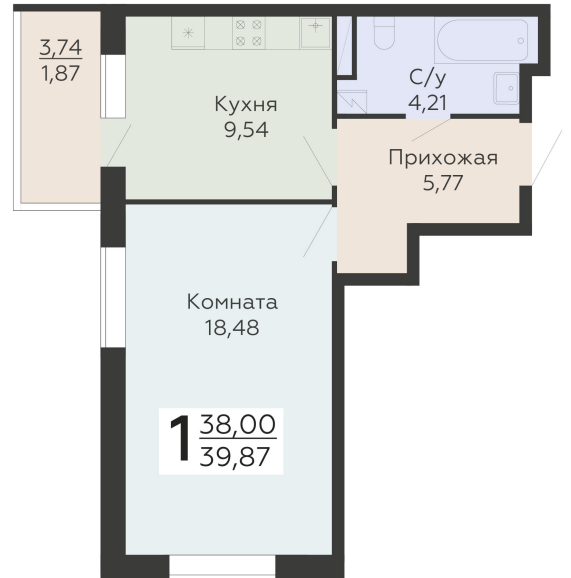

ЖИЛОЙ КОМПЛЕКС

НИКИТИНСКИЕ САДЫ

Подъезд 2

1-комнатная  
квартира

<https://rzv.ru/choice-flat/flat-6925863/>

г. Воронеж, Воронеж, ул. Покровская, 19

№ квартиры: 488

Этаж: 15

Площадь: 39.87 кв. м.

**Стоимость м2: 126 700**

**Стоимость: 5 051 529**

Действительно на: 12.04.2026

### Расположение на этаже