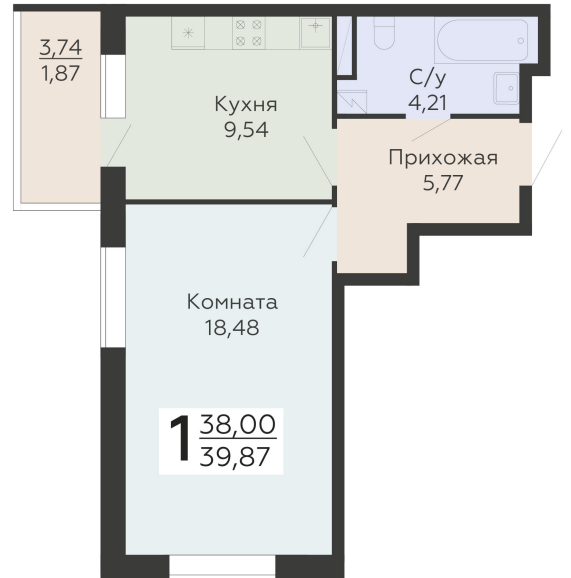

ЖИЛОЙ КОМПЛЕКС

НИКИТИНСКИЕ САДЫ

Подъезд 2

1-комнатная
квартира

<https://rzv.ru/choice-flat/flat-6925864/>

г. Воронеж, Воронеж, ул. Покровская, 19

№ квартиры: 503

Этаж: 16

Площадь: 39.87 кв. м.

Стоимость м2: 125 200

Стоимость: 4 991 724

Действительно на: 27.06.2026

Расположение на этаже

Расположение на генплане

развитие

RZV.RU