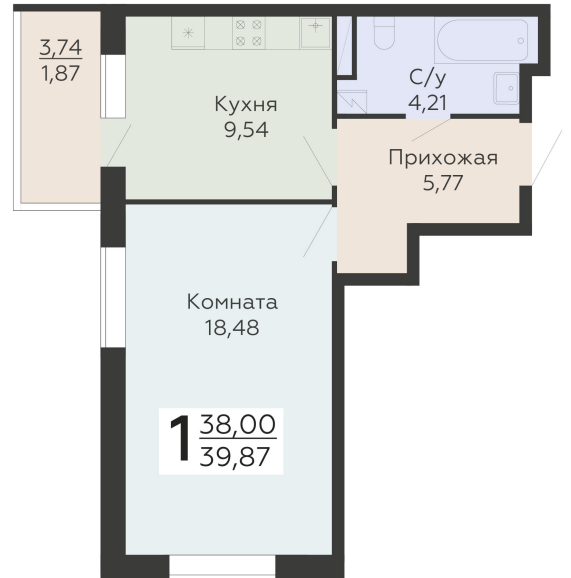

ЖИЛОЙ КОМПЛЕКС

НИКИТИНСКИЕ САДЫ

Подъезд 2

1-комнатная
квартира

<https://rzv.ru/choice-flat/flat-6925864/>

г. Воронеж, Воронеж, ул. Покровская, 19

№ квартиры: 503

Этаж: 16

Площадь: 39.87 кв. м.

Стоимость м2: 124 200

Стоимость: 4 951 854

Действительно на: 04.05.2026

Расположение на этаже

Расположение на генплане

развитие

RZV.RU