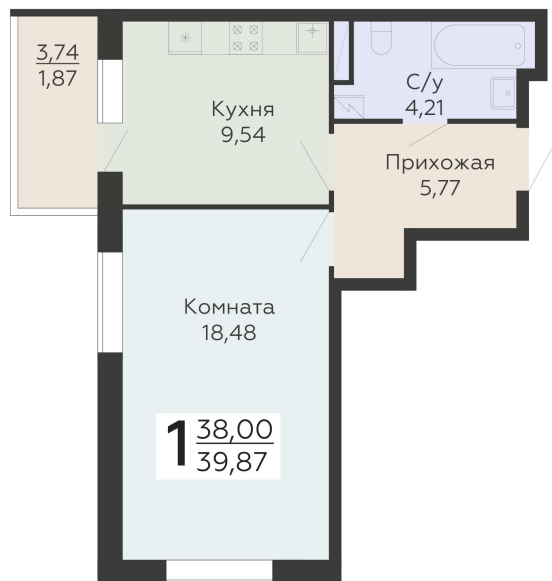

ЖИЛОЙ КОМПЛЕКС

НИКИТИНСКИЕ САДЫ

Подъезд 2

1-комнатная
квартира

<https://rzv.ru/choice-flat/flat-6925865/>

г. Воронеж, Воронеж, ул. Покровская, 19

№ квартиры: 518

Этаж: 17

Площадь: 39.87 кв. м.

Стоимость м2: 124 200

Стоимость: 4 951 854

Действительно на: 12.04.2026

Расположение на этаже

Расположение на генплане

развитие

RZV.RU