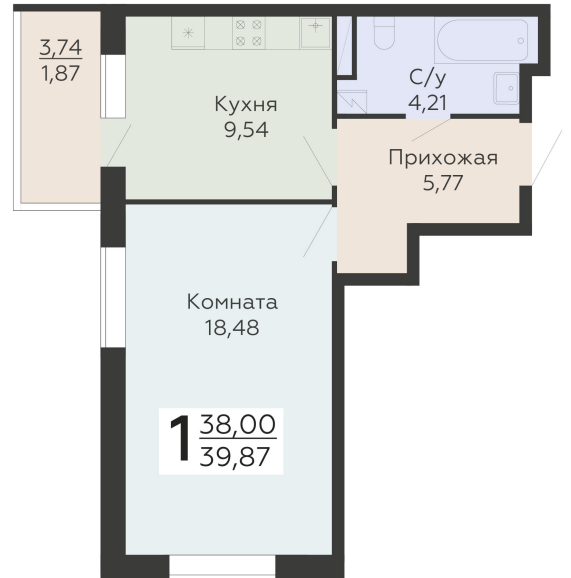

ЖИЛОЙ КОМПЛЕКС

НИКИТИНСКИЕ САДЫ

Подъезд 2

1-комнатная  
квартира

<https://rzv.ru/choice-flat/flat-6925865/>

г. Воронеж, Воронеж, ул. Покровская, 19

№ квартиры: 518

Этаж: 17

Площадь: 39.87 кв. м.

**Стоимость м2: 125 200**

**Стоимость: 4 991 724**

Действительно на: 27.06.2026

### Расположение на этаже