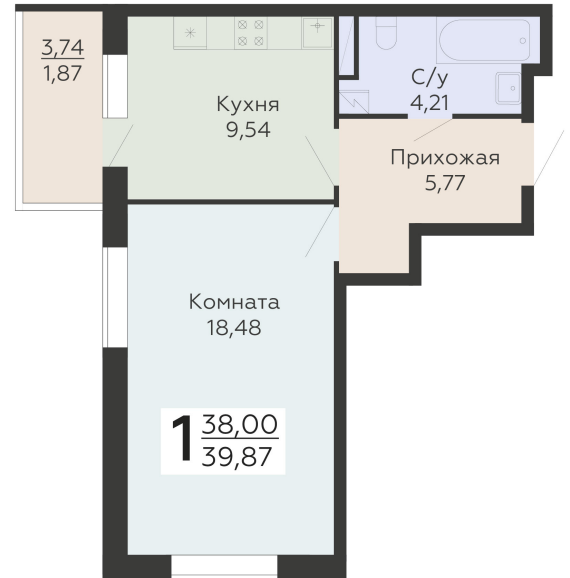

ЖИЛОЙ КОМПЛЕКС

НИКИТИНСКИЕ САДЫ

Подъезд 2

1-комнатная
квартира

<https://rzv.ru/choice-flat/flat-6925866/>

г. Воронеж, Воронеж, ул. Покровская, 19

№ квартиры: 533

Этаж: 18

Площадь: 39.87 кв. м.

Стоимость м2: 124 200

Стоимость: 4 951 854

Действительно на: 12.04.2026

Расположение на этаже

Расположение на генплане

развитие

RZV.RU