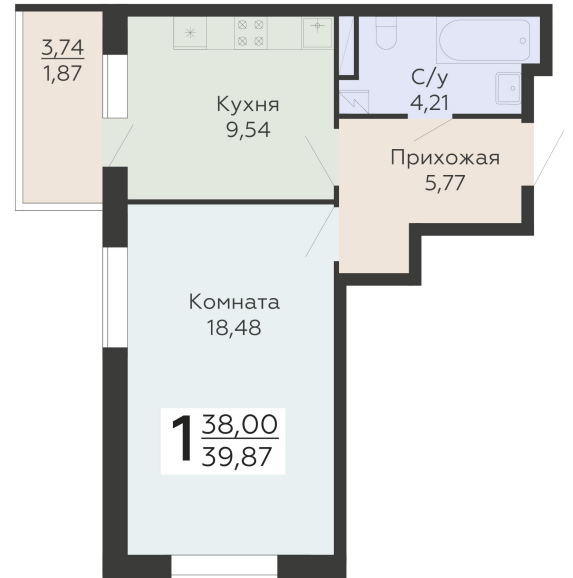

ЖИЛОЙ КОМПЛЕКС

НИКИТИНСКИЕ САДЫ

Подъезд 2

1-комнатная  
квартира

<https://rzv.ru/choice-flat/flat-6925866/>

г. Воронеж, Воронеж, ул. Покровская, 19

№ квартиры: 533

Этаж: 18

Площадь: 39.87 кв. м.

**Стоимость м2: 125 200**

**Стоимость: 4 991 724**

Действительно на: 27.06.2026

### Расположение на этаже