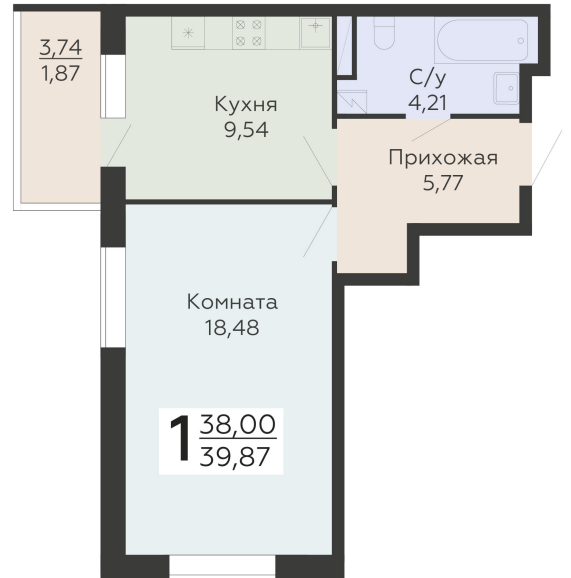

ЖИЛОЙ КОМПЛЕКС

НИКИТИНСКИЕ САДЫ

Подъезд 2

1-комнатная  
квартира

<https://rzv.ru/choice-flat/flat-6925867/>

г. Воронеж, Воронеж, ул. Покровская, 19

№ квартиры: 548

Этаж: 19

Площадь: 39.87 кв. м.

**Стоимость м2: 124 200**

**Стоимость: 4 951 854**

Действительно на: 12.04.2026

### Расположение на этаже