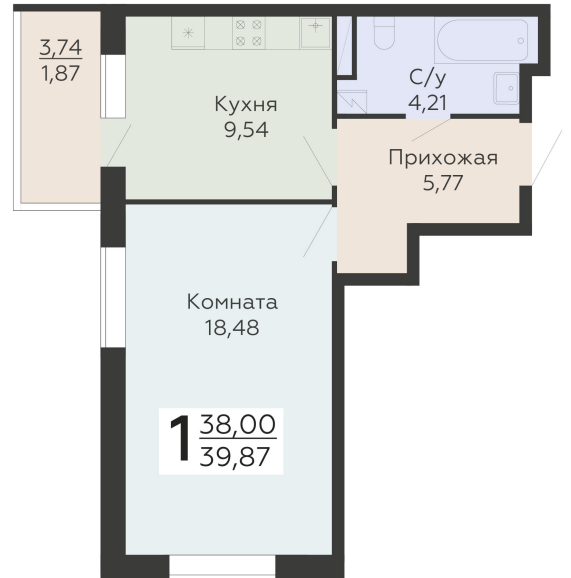

ЖИЛОЙ КОМПЛЕКС

НИКИТИНСКИЕ САДЫ

Подъезд 2

1-комнатная
квартира

<https://rzv.ru/choice-flat/flat-6925867/>

г. Воронеж, Воронеж, ул. Покровская, 19

№ квартиры: 548

Этаж: 19

Площадь: 39.87 кв. м.

Стоимость м2: 125 200

Стоимость: 4 991 724

Действительно на: 27.06.2026

Расположение на этаже

Расположение на генплане

развитие

RZV.RU