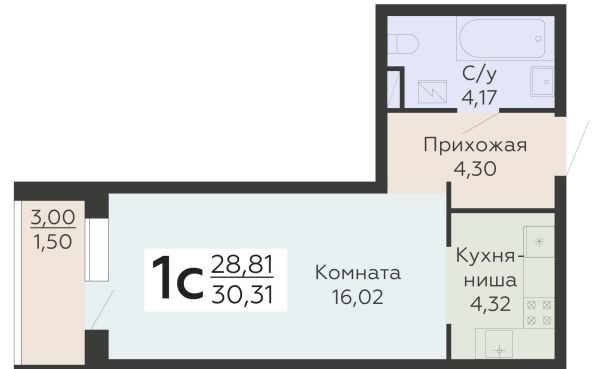

ЖИЛОЙ КОМПЛЕКС

НИКИТИНСКИЕ САДЫ

Подъезд 2

1-комнатная  
(студия)

<https://rzv.ru/choice-flat/flat-6925880/>

г. Воронеж, Воронеж, ул. Покровская, 19

№ квартиры: 550

Этаж: 19

Площадь: 30.31 кв. м.

**Стоимость м2: 134 900**

**Стоимость: 4 088 819**

Действительно на: 04.05.2026

### Расположение на этаже