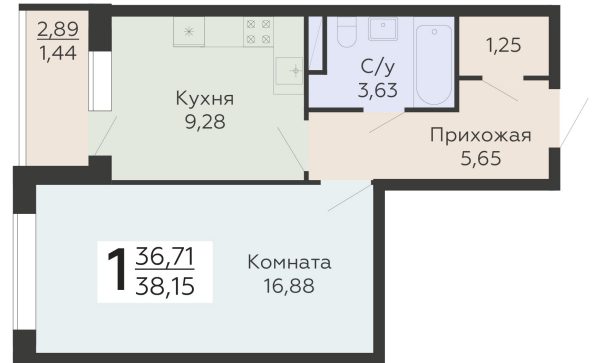

ЖИЛОЙ КОМПЛЕКС

НИКИТИНСКИЕ САДЫ

Подъезд 2

1-комнатная  
квартира

<https://rzv.ru/choice-flat/flat-6925887/>

г. Воронеж, Воронеж, ул. Покровская, 19

№ квартиры: 521

Этаж: 17

Площадь: 38.15 кв. м.

**Стоимость м2: 127 350**

**Стоимость: 4 858 403**

Действительно на: 12.04.2026

### Расположение на этаже