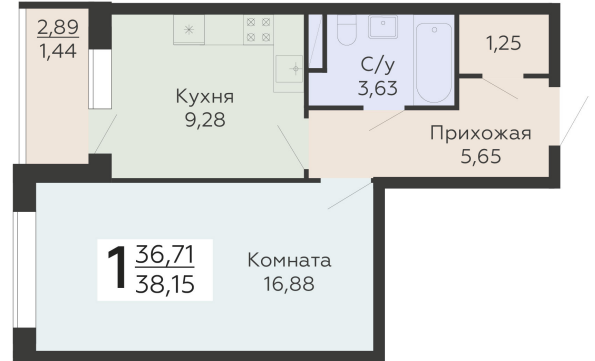

ЖИЛОЙ КОМПЛЕКС

НИКИТИНСКИЕ САДЫ

Подъезд 2

1-комнатная
квартира

<https://rzv.ru/choice-flat/flat-6925888/>

г. Воронеж, Воронеж, ул. Покровская, 19

№ квартиры: 536

Этаж: 18

Площадь: 38.15 кв. м.

Стоимость м2: 127 350

Стоимость: 4 858 403

Действительно на: 12.04.2026

Расположение на этаже

Расположение на генплане

развитие

RZV.RU