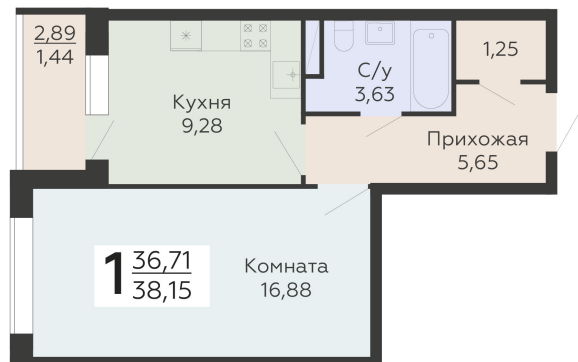

ЖИЛОЙ КОМПЛЕКС

НИКИТИНСКИЕ САДЫ

Подъезд 2

1-комнатная
квартира

<https://rzv.ru/choice-flat/flat-6925889/>

г. Воронеж, Воронеж, ул. Покровская, 19

№ квартиры: 551

Этаж: 19

Площадь: 38.15 кв. м.

Стоимость м2: 127 350

Стоимость: 4 858 403

Действительно на: 12.04.2026

Расположение на этаже

Расположение на генплане

развитие

RZV.RU