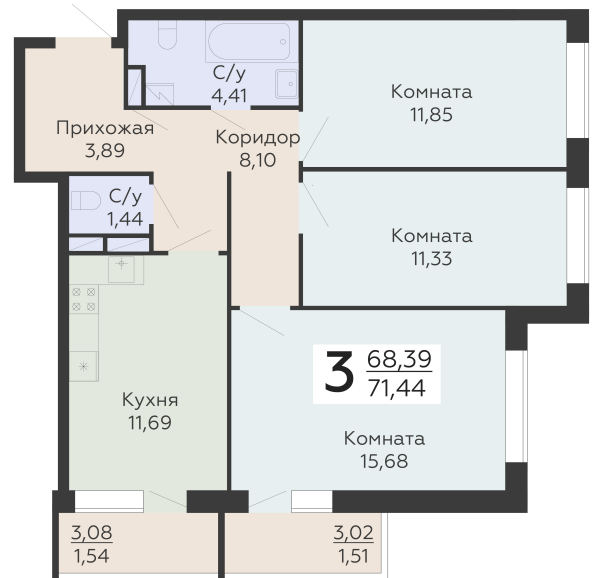

ЖИЛОЙ КОМПЛЕКС

НИКИТИНСКИЕ САДЫ

Подъезд 1

3-комнатная
квартира

<https://rzv.ru/choice-flat/flat-6925917/>

г. Воронеж, Воронеж, ул. Покровская, 19

№ квартиры: 261

Этаж: 19

Площадь: 71.44 кв. м.

Стоимость м2: 122 800

Стоимость: 8 772 832

Действительно на: 12.04.2026

Расположение на этаже

Расположение на генплане

развитие

RZV.RU