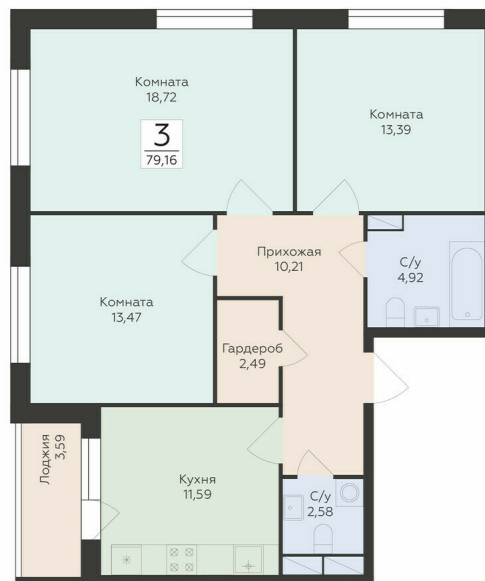

<https://rzv.ru/choice-flat/flat-6926026/>

г. Воронеж, Воронеж, ул. Чапаева, 68а

№ квартиры: 3

Этаж: 2

Площадь: 79.16 кв. м.

**Стоимость м2: 126 830**

**Стоимость: 10 039 863**

Действительно на: 10.04.2026

### Расположение на этаже

### Расположение на генплане