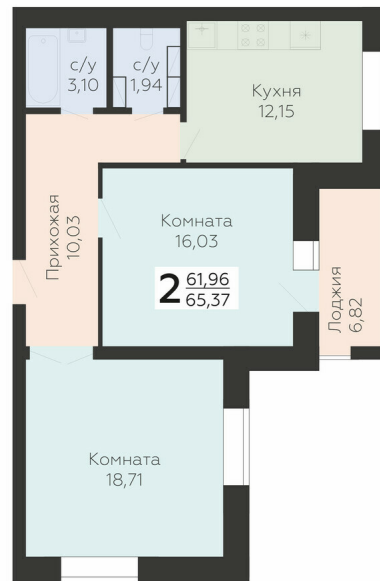

<https://rzv.ru/choice-flat/flat-6926180/>

г. Орёл, Орёл, ул. Панчука, 85

№ квартиры: 138

Этаж: 2

Площадь: 65.37 кв. м.

Стоимость м2: 83 550

Стоимость: 5 461 664

Действительно на: 28.04.2026

Расположение на этаже

Расположение на генплане