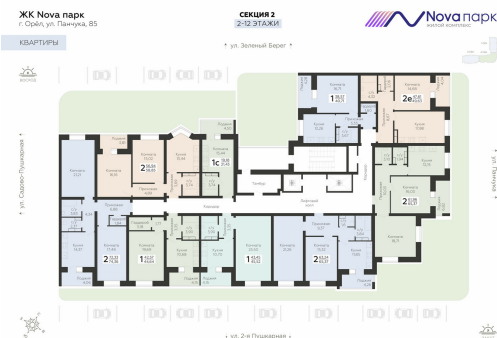

<https://rzv.ru/choice-flat/flat-6926180/>

г. Орёл, Орёл, ул. Панчука, 85

№ квартиры: 138

Этаж: 2

Площадь: 65.37 кв. м.

Стоимость м2: 92 200

Стоимость: 6 027 114

Действительно на: 26.06.2026

Расположение на этаже

Расположение на генплане