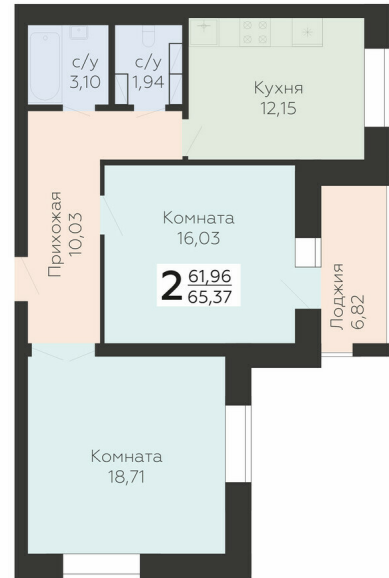

<https://rzv.ru/choice-flat/flat-6926180/>

г. Орёл, Орёл, ул. Панчука, 85

№ квартиры: 138

Этаж: 2

Площадь: 65.37 кв. м.

Стоимость м2: 92 200

Стоимость: 6 027 114

Действительно на: 26.06.2026

Расположение на этаже

Расположение на генплане