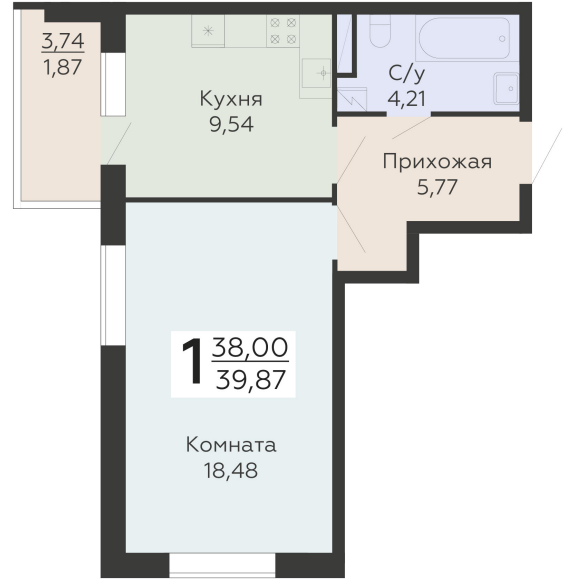

ЖИЛОЙ КОМПЛЕКС

НИКИТИНСКИЕ САДЫ

Подъезд 1

1-комнатная
квартира

<https://rzv.ru/choice-flat/flat-6926318/>

г. Воронеж, Воронеж, ул. Покровская, 19

№ квартиры: 129

Этаж: 10

Площадь: 39.87 кв. м.

Стоимость м2: 126 700

Стоимость: 5 051 529

Действительно на: 04.05.2026

Расположение на этаже

Расположение на генплане

развитие

RZV.RU