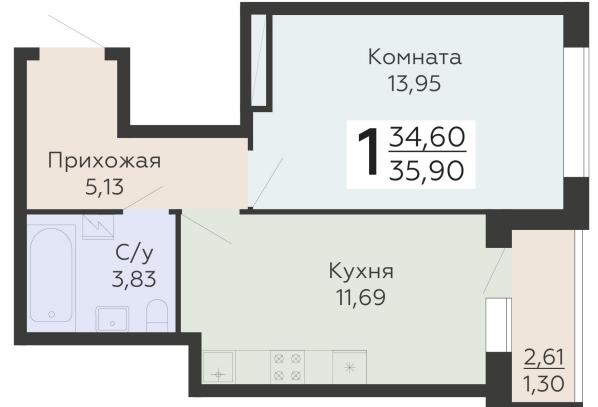

ЖИЛОЙ КОМПЛЕКС

НИКИТИНСКИЕ САДЫ

Подъезд 2

1-комнатная  
квартира

<https://rzv.ru/choice-flat/flat-6926603/>

г. Воронеж, Воронеж, ул. Покровская, 19

№ квартиры: 273

Этаж: 1

Площадь: 35.9 кв. м.

**Стоимость м2: 129 300**

**Стоимость: 4 641 870**

Действительно на: 06.05.2026

### Расположение на этаже