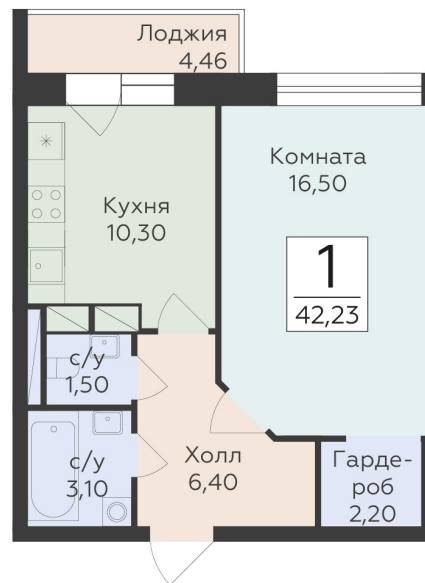

<https://rzv.ru/choice-flat/flat-6931693/>

г. Родники, Московская обл., пгт. Родники, ул.
Трудовая

№ квартиры: 14

Этаж: 4

Площадь: 42.23 кв. м.

Стоимость м2: 147 570

Стоимость: 6 231 881

Действительно на: 29.04.2026

Расположение на этаже

Расположение на генплане