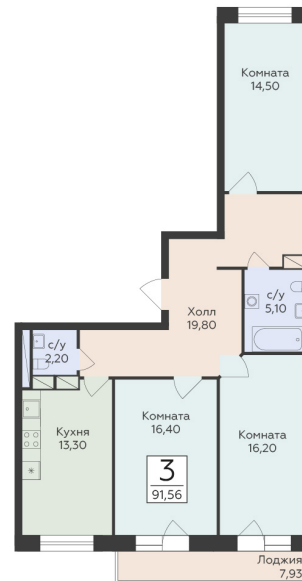

<https://rzv.ru/choice-flat/flat-6931791/>

г. Родники, Московская обл., пгт. Родники, ул.  
Трудовая

№ квартиры: 60

Этаж: 13

Площадь: 91.56 кв. м.

**Стоимость м2: 139 070**

**Стоимость: 12 733 249**

Действительно на: 29.04.2026

### Расположение на этаже

### Расположение на генплане