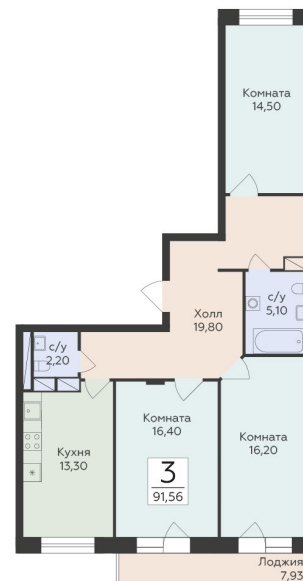

<https://rzv.ru/choice-flat/flat-6931885/>

г. Родники, Московская обл., пгт. Родники, ул.
Трудовая

№ квартиры: 35

Этаж: 8

Площадь: 91.56 кв. м.

Стоимость м2: 151 170

Стоимость: 13 841 125

Действительно на: 29.04.2026

Расположение на этаже

Расположение на генплане