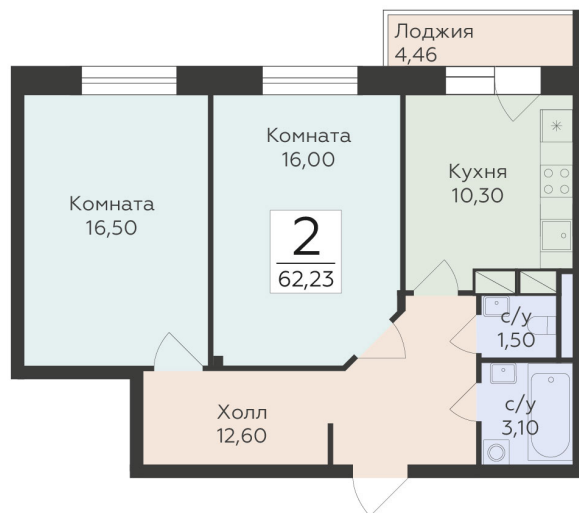

<https://rzv.ru/choice-flat/flat-6931898/>

г. Родники, Московская обл., пгт. Родники, ул.

Трудовая

№ квартиры: 13

Этаж: 4

Площадь: 62.23 кв. м.

**Стоимость м2: 153 380**

**Стоимость: 9 544 837**

Действительно на: 29.04.2026

**Расположение на этаже**

**Расположение на генплане**