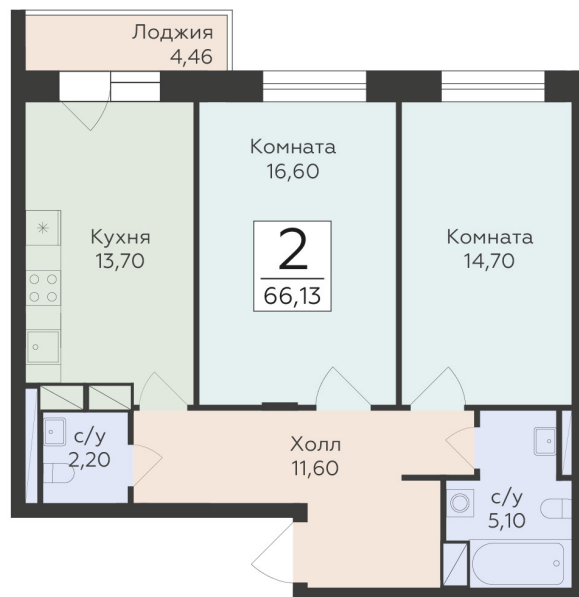

<https://rzv.ru/choice-flat/flat-6931907/>

г. Родники, Московская обл., пгт. Родники, ул.  
Трудовая

№ квартиры: 139

Этаж: 13

Площадь: 66.13 кв. м.

**Стоимость м2: 153 340**

**Стоимость: 10 140 374**

Действительно на: 29.04.2026

### Расположение на этаже

### Расположение на генплане