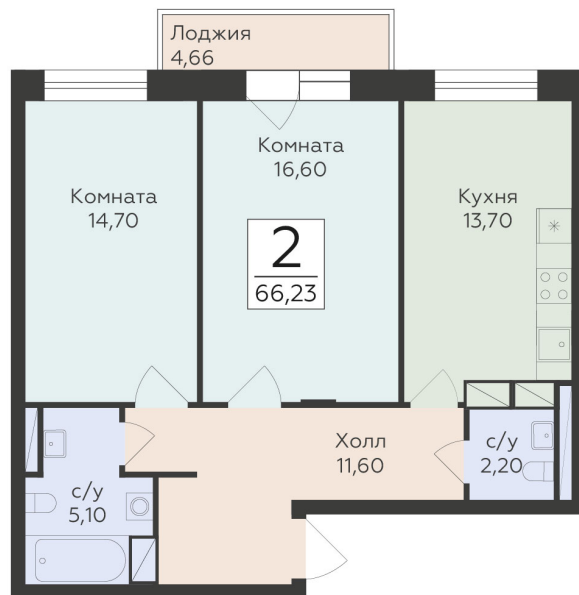

<https://rzv.ru/choice-flat/flat-6931910/>

г. Родники, Московская обл., пгт. Родники, ул.  
Трудовая

№ квартиры: 142

Этаж: 14

Площадь: 66.23 кв. м.

**Стоимость м2: 149 730**

**Стоимость: 9 916 618**

Действительно на: 29.04.2026

### Расположение на этаже

### Расположение на генплане