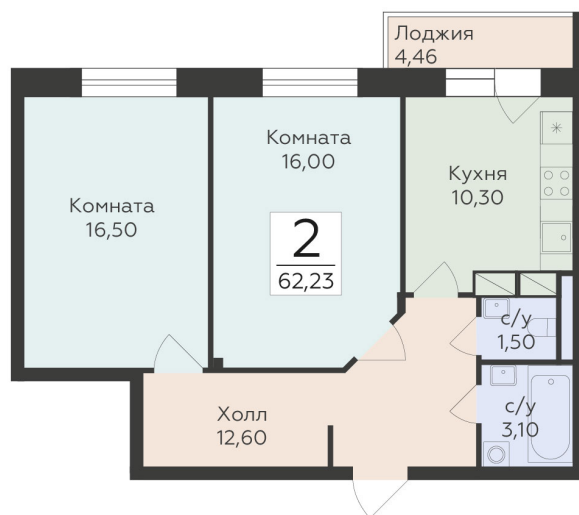

<https://rzv.ru/choice-flat/flat-6931921/>

г. Родники, Московская обл., пгт. Родники, ул.
Трудовая

№ квартиры: 23

Этаж: 6

Площадь: 62.23 кв. м.

Стоимость м2: 159 830

Стоимость: 9 946 221

Действительно на: 29.04.2026

Расположение на этаже

Расположение на генплане