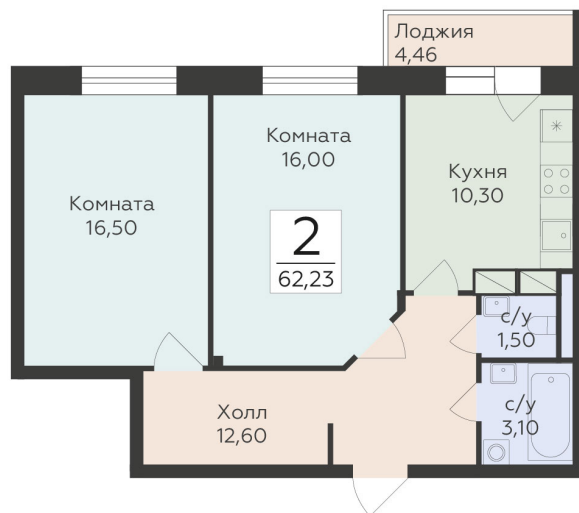

<https://rzv.ru/choice-flat/flat-6931933/>

г. Родники, Московская обл., пгт. Родники, ул.
Трудовая

№ квартиры: 28

Этаж: 7

Площадь: 62.23 кв. м.

Стоимость м2: 162 080

Стоимость: 10 086 238

Действительно на: 29.04.2026

Расположение на этаже

Расположение на генплане