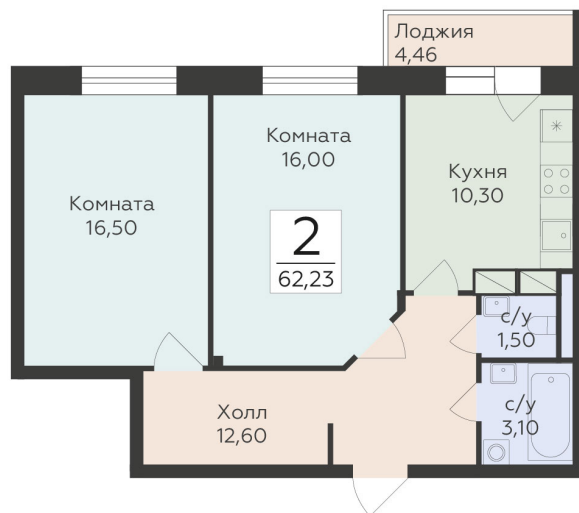

<https://rzv.ru/choice-flat/flat-6931935/>

г. Родники, Московская обл., пгт. Родники, ул.
Трудовая

№ квартиры: 33

Этаж: 8

Площадь: 62.23 кв. м.

Стоимость м2: 162 080

Стоимость: 10 086 238

Действительно на: 29.04.2026

Расположение на этаже

Расположение на генплане