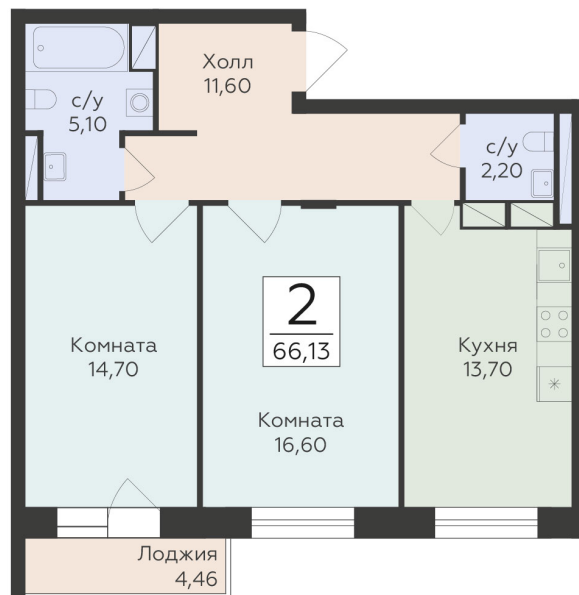

<https://rzv.ru/choice-flat/flat-6931938/>

г. Родники, Московская обл., пгт. Родники, ул.
Трудовая

№ квартиры: 111

Этаж: 8

Площадь: 66.13 кв. м.

Стоимость м2: 154 250

Стоимость: 10 200 553

Действительно на: 29.04.2026

Расположение на этаже

Расположение на генплане