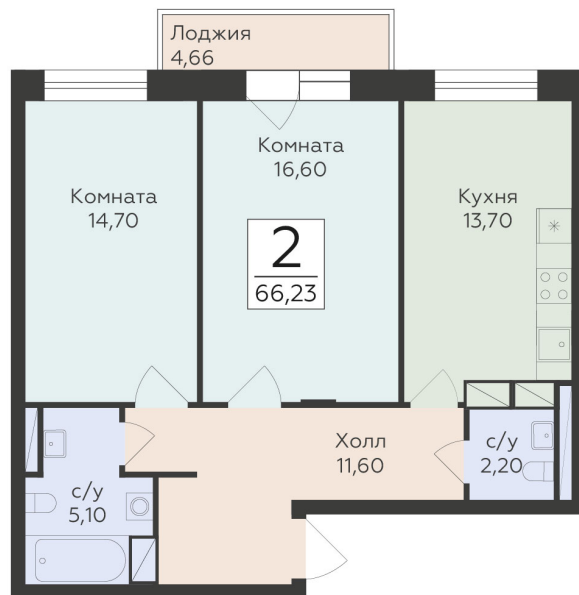

<https://rzv.ru/choice-flat/flat-6931939/>

г. Родники, Московская обл., пгт. Родники, ул.  
Трудовая

№ квартиры: 112

Этаж: 8

Площадь: 66.23 кв. м.

**Стоимость м2: 156 250**

**Стоимость: 10 348 438**

Действительно на: 29.04.2026

### Расположение на этаже

### Расположение на генплане