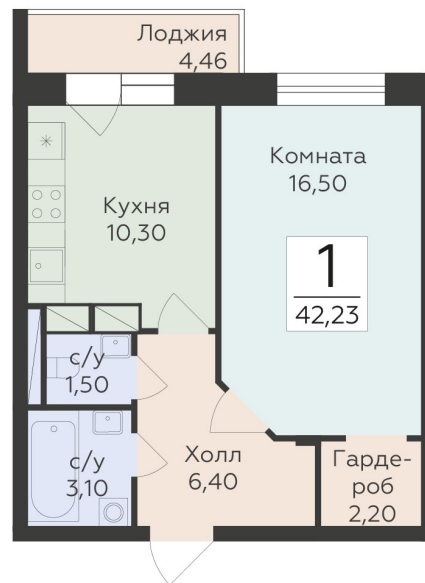

<https://rzv.ru/choice-flat/flat-6931957/>

г. Родники, Московская обл., пгт. Родники, ул. Трудовая

№ квартиры: 34

Этаж: 8

Площадь: 42.23 кв. м.

**Стоимость м2: 167 760**

**Стоимость: 7 084 505**

Действительно на: 29.04.2026

### Расположение на этаже

### Расположение на генплане