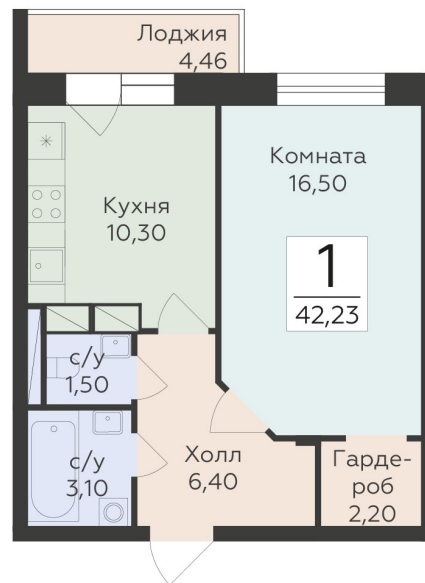

<https://rzv.ru/choice-flat/flat-6931958/>

г. Родники, Московская обл., пгт. Родники, ул.
Трудовая

№ квартиры: 44

Этаж: 10

Площадь: 42.23 кв. м.

Стоимость м2: 168 920

Стоимость: 7 133 492

Действительно на: 29.04.2026

Расположение на этаже

Расположение на генплане