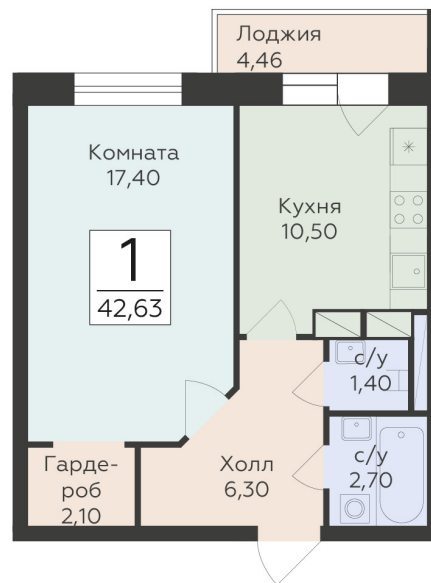

<https://rzv.ru/choice-flat/flat-6931959/>

г. Родники, Московская обл., пгт. Родники, ул.  
Трудовая

№ квартиры: 113

Этаж: 8

Площадь: 42.63 кв. м.

**Стоимость м2: 171 230**

**Стоимость: 7 299 535**

Действительно на: 26.06.2026

### Расположение на этаже

### Расположение на генплане