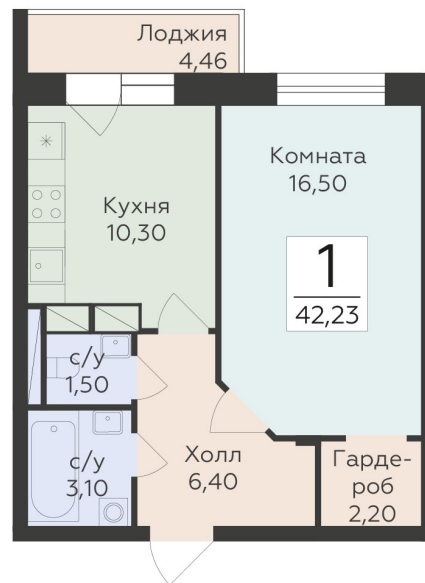

<https://rzv.ru/choice-flat/flat-6931966/>

г. Родники, Московская обл., пгт. Родники, ул.
Трудовая

№ квартиры: 39

Этаж: 9

Площадь: 42.23 кв. м.

Стоимость м2: 171 350

Стоимость: 7 236 111

Действительно на: 27.06.2026

Расположение на этаже

Расположение на генплане