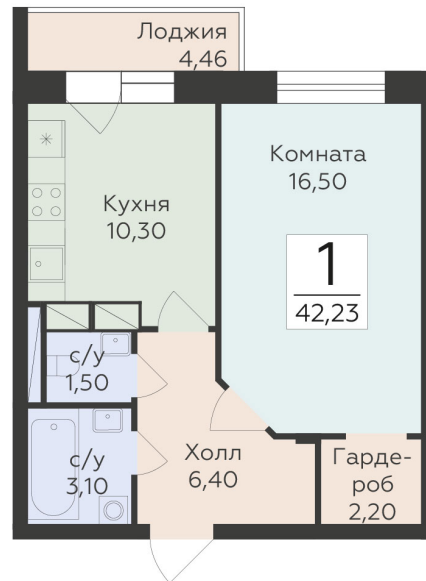

<https://rzv.ru/choice-flat/flat-6931966/>

г. Родники, Московская обл., пгт. Родники, ул.
Трудовая

№ квартиры: 39

Этаж: 9

Площадь: 42.23 кв. м.

Стоимость м2: 171 350

Стоимость: 7 236 111

Действительно на: 27.06.2026

Расположение на этаже

Расположение на генплане