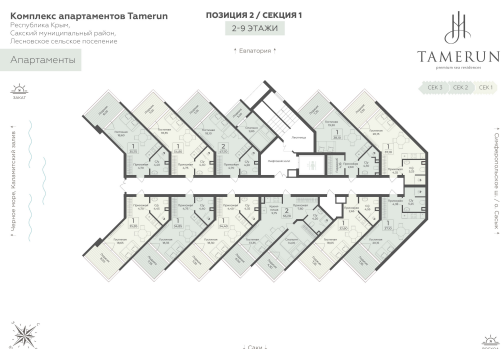

<https://rzv.ru/choice-flat/flat-6938580/>

г. Саки, Саки, ул. Набережная / ш.

Симферопольское

№ апартаментов: 633

Этаж: 6

Площадь: 35.75 кв. м.

Стоимость м2: 349 150

Стоимость: 12 482 113

Действительно на: 15.05.2026

Расположение на этаже

Расположение на генплане