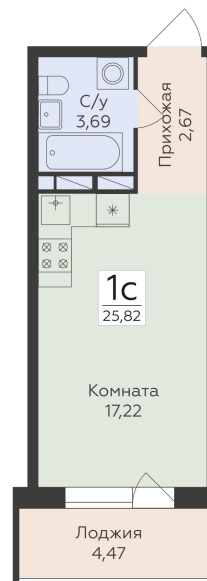

<https://rzv.ru/choice-flat/flat-6939910/>

г. Воронеж, Воронеж, ул. Ломоносова, 114ю

№ квартиры: 137

Этаж: 15

Площадь: 25.82 кв. м.

**Стоимость м2: 167 940**

**Стоимость: 4 336 211**

Действительно на: 25.05.2026

### Расположение на этаже

### Расположение на генплане