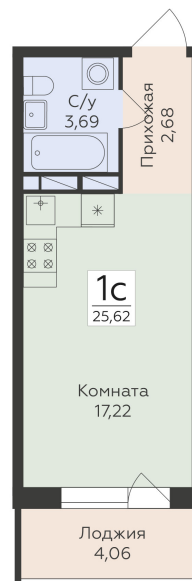

<https://rzv.ru/choice-flat/flat-6939915/>

г. Воронеж, Воронеж, ул. Ломоносова, 114ю

№ квартиры: 134

Этаж: 15

Площадь: 25.62 кв. м.

**Стоимость м2: 167 940**

**Стоимость: 4 302 623**

Действительно на: 25.05.2026

### Расположение на этаже

### Расположение на генплане