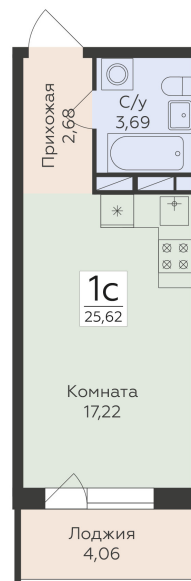

<https://rzv.ru/choice-flat/flat-6939920/>

г. Воронеж, Воронеж, ул. Ломоносова, 114ю

№ квартиры: 135

Этаж: 15

Площадь: 25.62 кв. м.

Стоимость м2: 167 940

Стоимость: 4 302 623

Действительно на: 25.05.2026

Расположение на этаже

Расположение на генплане