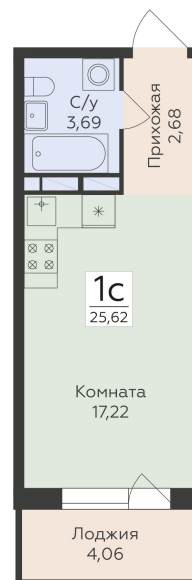

<https://rzv.ru/choice-flat/flat-6939925/>

г. Воронеж, Воронеж, ул. Ломоносова, 114ю

№ квартиры: 136

Этаж: 15

Площадь: 25.62 кв. м.

Стоимость м2: 167 940

Стоимость: 4 302 623

Действительно на: 25.05.2026

Расположение на этаже

Расположение на генплане