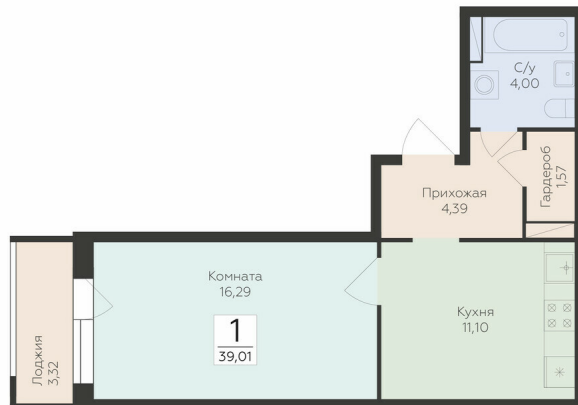

<https://rzv.ru/choice-flat/flat-6939935/>

г. Воронеж, Воронеж, ул. Ломоносова, 114ю

№ квартиры: 165

Этаж: 4

Площадь: 39.01 кв. м.

**Стоимость м2: 153 900**

**Стоимость: 6 003 639**

Действительно на: 25.05.2026

### Расположение на этаже

### Расположение на генплане