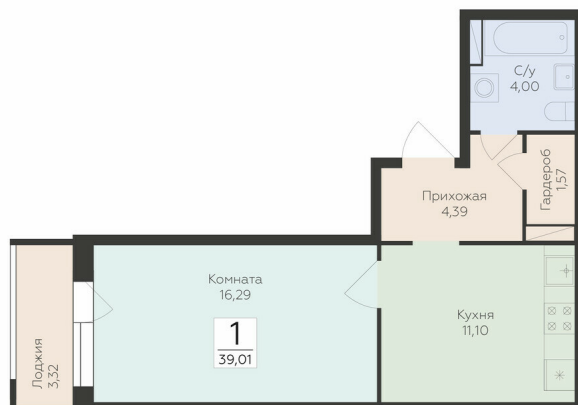

<https://rzv.ru/choice-flat/flat-6939939/>

г. Воронеж, Воронеж, ул. Ломоносова, 114ю

№ квартиры: 231

Этаж: 15

Площадь: 39.01 кв. м.

**Стоимость м2: 155 900**

**Стоимость: 6 081 659**

Действительно на: 25.05.2026

### Расположение на этаже

### Расположение на генплане