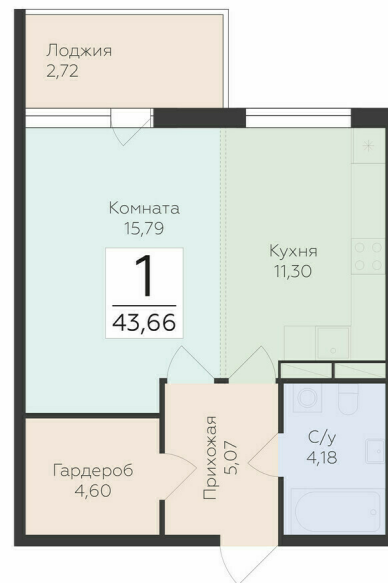

<https://rzv.ru/choice-flat/flat-6940580/>

г. дер. Лупполово, Ленинградская обл., д.

Лупполово, ул. Деревенская

№ квартиры: 54

Этаж: 3

Площадь: 43.66 кв. м.

**Стоимость м2: 129 120**

**Стоимость: 5 637 379**

### Расположение на этаже

### Расположение на генплане