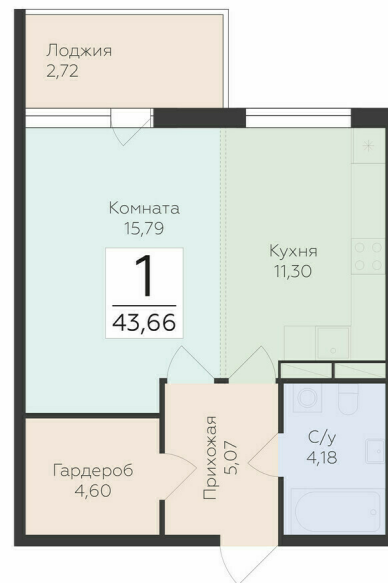

<https://rzv.ru/choice-flat/flat-6940582/>

г. дер. Лупполово, Ленинградская обл., д.

Лупполово, ул. Деревенская

№ квартиры: 66

Этаж: 5

Площадь: 43.66 кв. м.

Стоимость м2: 132 870

Стоимость: 5 801 104

Действительно на: 28.04.2026

Расположение на этаже

Расположение на генплане