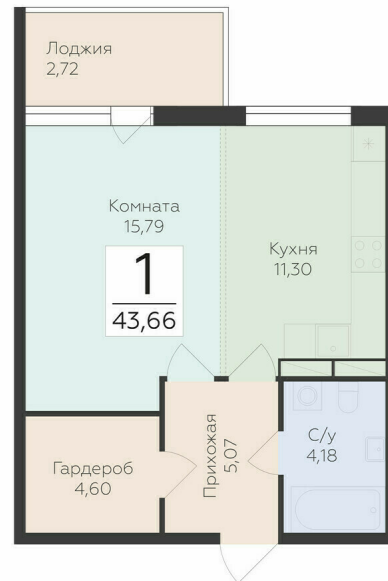

<https://rzv.ru/choice-flat/flat-6940583/>

г. дер. Лупполово, Ленинградская обл., д.

Лупполово, ул. Деревенская

№ квартиры: 67

Этаж: 5

Площадь: 43.66 кв. м.

**Стоимость м2: 132 870**

**Стоимость: 5 801 104**

### Расположение на этаже

### Расположение на генплане