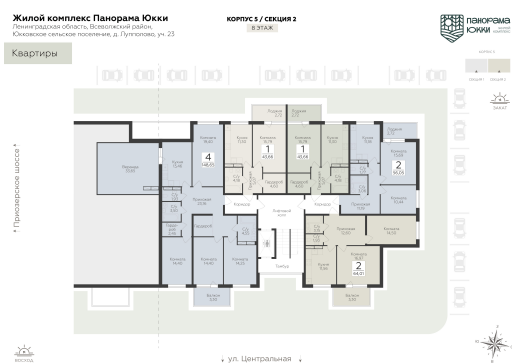

<https://rzv.ru/choice-flat/flat-6940586/>

г. дер. Лупполово, Ленинградская обл.,
Всеволожский район, пос. Юкковское, д.
Лупполово, ул. Центральная

№ квартиры: 83

Этаж: 8

Площадь: 43.66 кв. м.

Стоимость м2: 137 790

Стоимость: 6 015 911

Действительно на: 26.06.2026

Расположение на этаже

Расположение на генплане