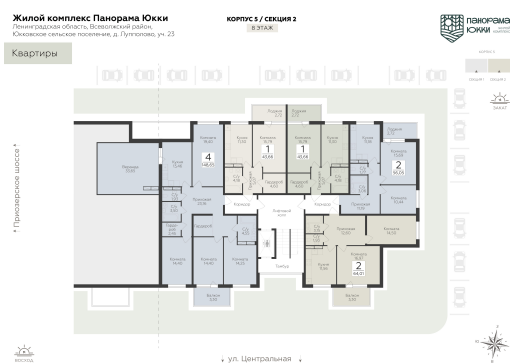

<https://rzv.ru/choice-flat/flat-6940588/>

г. дер. Лупполово, Ленинградская обл.,  
Всеволожский район, пос. Юкковское, д.  
Лупполово, ул. Центральная

№ квартиры: 84

Этаж: 8

Площадь: 43.66 кв. м.

**Стоимость м2: 137 790**

### Расположение на этаже

### Расположение на генплане