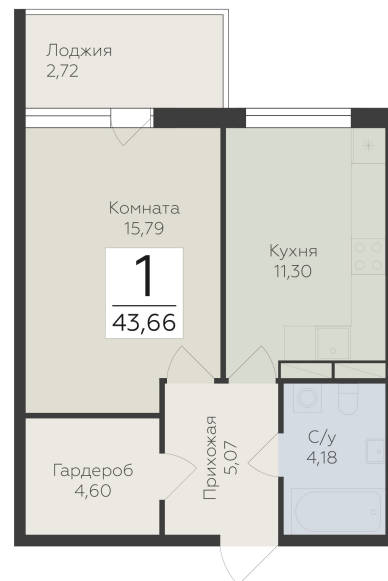

<https://rzv.ru/choice-flat/flat-6940588/>

г. дер. Лупполово, Ленинградская обл.,
Всеволожский район, пос. Юкковское, д.
Лупполово, ул. Центральная

№ квартиры: 84

Этаж: 8

Площадь: 43.66 кв. м.

Стоимость м2: 137 790

Стоимость: 6 015 911

Действительно на: 26.06.2026

Расположение на этаже

Расположение на генплане