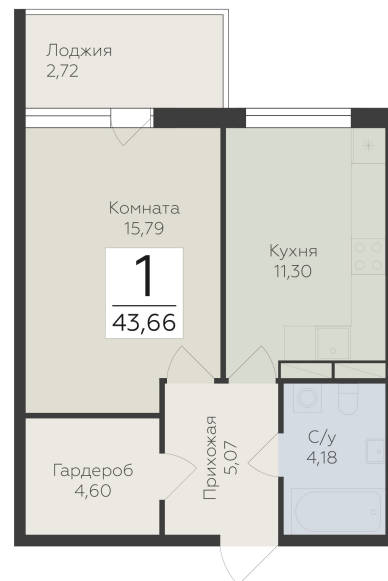

<https://rzv.ru/choice-flat/flat-6940588/>

г. дер. Лупполово, Ленинградская обл.,
Всеволожский район, пос. Юкковское, д.
Лупполово, ул. Центральная

№ квартиры: 84

Этаж: 8

Площадь: 43.66 кв. м.

Стоимость м2: 137 790

Стоимость: 6 015 911