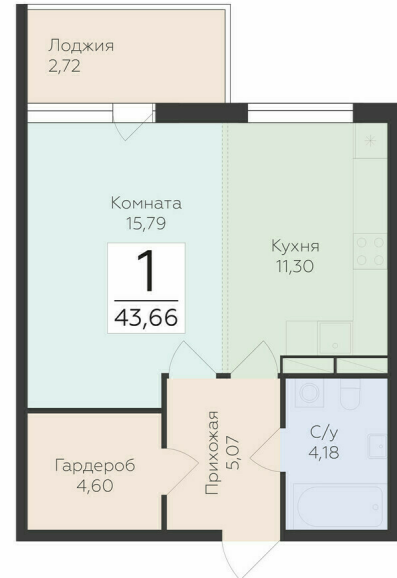

<https://rzv.ru/choice-flat/flat-6940588/>

г. дер. Лупполово, Ленинградская обл., д.
Лупполово, ул. Деревенская
№ квартиры: 84
Этаж: 8
Площадь: 43.66 кв. м.

Стоимость м2: 136 490

Стоимость: 5 959 153

Действительно на: 06.05.2026

Расположение на этаже

Расположение на генплане