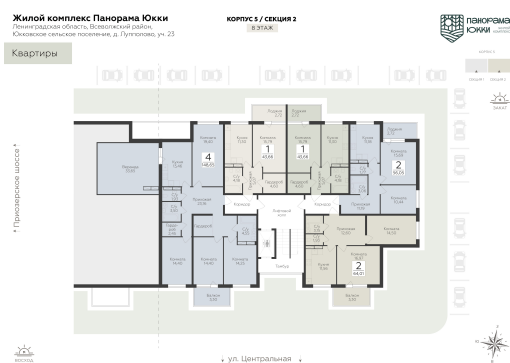

<https://rzv.ru/choice-flat/flat-6940588/>

г. дер. Лупполово, Ленинградская обл.,
Всеволожский район, пос. Юкковское, д.
Лупполово, ул. Центральная

№ квартиры: 84

Этаж: 8

Площадь: 43.66 кв. м.

Стоимость м2: 137 790

Стоимость: 6 015 911

Действительно на: 26.06.2026

Расположение на этаже

Расположение на генплане