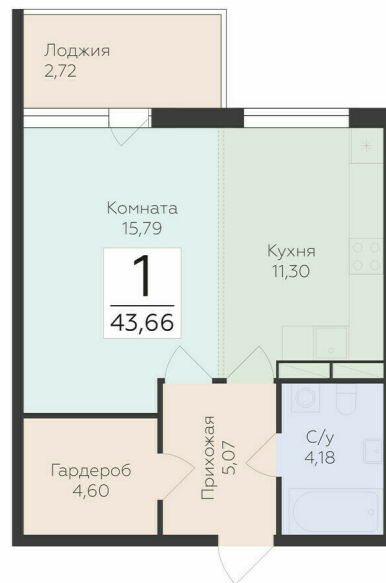

<https://rzv.ru/choice-flat/flat-6940589/>

г. дер. Лупполово,
№ квартиры: 15
Этаж: 3
Площадь: 43.66 кв. м.

Стоимость м2: 125 620
Стоимость: 5 484 569

Действительно на: 29.11.2025

Расположение на этаже

Расположение на генплане