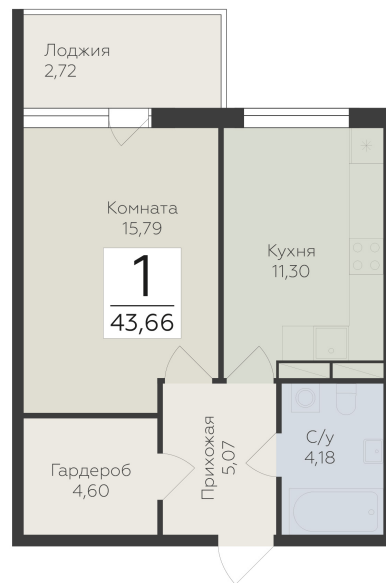

<https://rzv.ru/choice-flat/flat-6940589/>

г. дер. Лупполово, Ленинградская обл.,
Всеволожский район, пос. Юкковское, д.
Лупполово, ул. Центральная

№ квартиры: 15

Этаж: 3

Площадь: 43.66 кв. м.

Стоимость м2: 130 420

Стоимость: 5 694 137