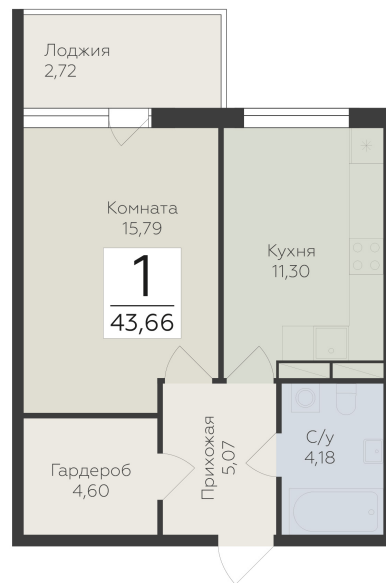

<https://rzv.ru/choice-flat/flat-6940590/>

г. дер. Лупполово, Ленинградская обл.,
Всеволожский район, пос. Юкковское, д.
Лупполово, ул. Центральная

№ квартиры: 16

Этаж: 3

Площадь: 43.66 кв. м.

Стоимость м2: 130 420

Стоимость: 5 694 137

Действительно на: 08.07.2026

Расположение на этаже

Расположение на генплане