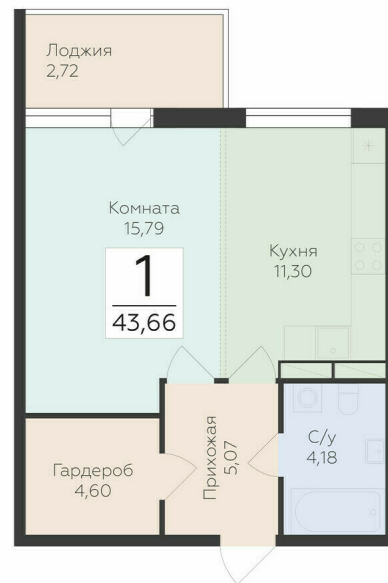

<https://rzv.ru/choice-flat/flat-6940590/>

г. дер. Лупполово, Ленинградская обл., д.

Лупполово, ул. Деревенская

№ квартиры: 16

Этаж: 3

Площадь: 43.66 кв. м.

Стоимость м2: 129 120

Стоимость: 5 637 379

Действительно на: 28.04.2026

Расположение на этаже

Расположение на генплане