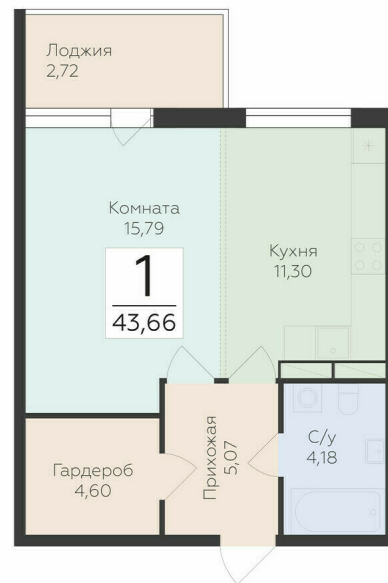

<https://rzv.ru/choice-flat/flat-6940591/>

г. дер. Лупполово, Ленинградская обл., д.

Лупполово, ул. Деревенская

№ квартиры: 27

Этаж: 5

Площадь: 43.66 кв. м.

**Стоимость м2: 132 870**

**Стоимость: 5 801 104**

### Расположение на этаже

### Расположение на генплане