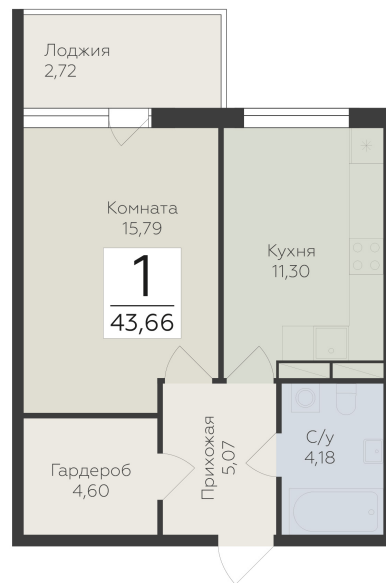

<https://rzv.ru/choice-flat/flat-6940592/>

г. дер. Лупполово, Ленинградская обл.,
Всеволожский район, пос. Юкковское, д.
Лупполово, ул. Центральная

№ квартиры: 28

Этаж: 5

Площадь: 43.66 кв. м.

Стоимость м2: 134 170

Стоимость: 5 857 862

Действительно на: 08.07.2026

Расположение на этаже

Расположение на генплане