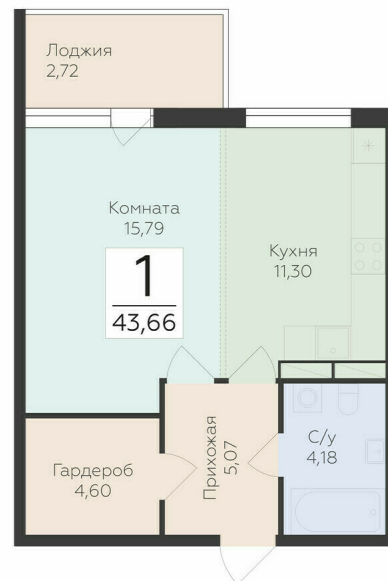

<https://rzv.ru/choice-flat/flat-6940592/>

г. дер. Лупполово, Ленинградская обл., д.

Лупполово, ул. Деревенская

№ квартиры: 28

Этаж: 5

Площадь: 43.66 кв. м.

Стоимость м2: 132 870

Стоимость: 5 801 104

Действительно на: 28.04.2026

Расположение на этаже

Расположение на генплане