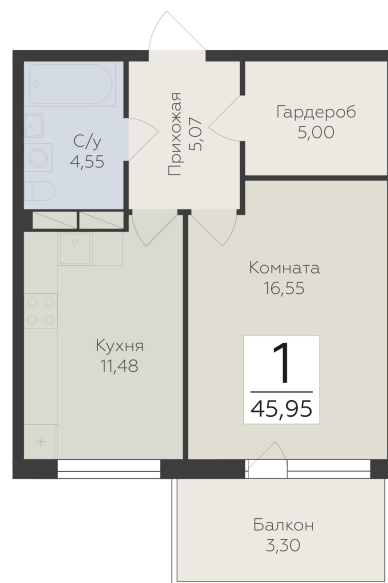

<https://rzv.ru/choice-flat/flat-6940593/>

г. дер. Лупполово, Ленинградская обл.,
Всеволожский район, пос. Юкковское, д.
Лупполово, ул. Центральная

№ квартиры: 18

Этаж: 3

Площадь: 45.95 кв. м.

Стоимость м2: 128 110

Стоимость: 5 886 655